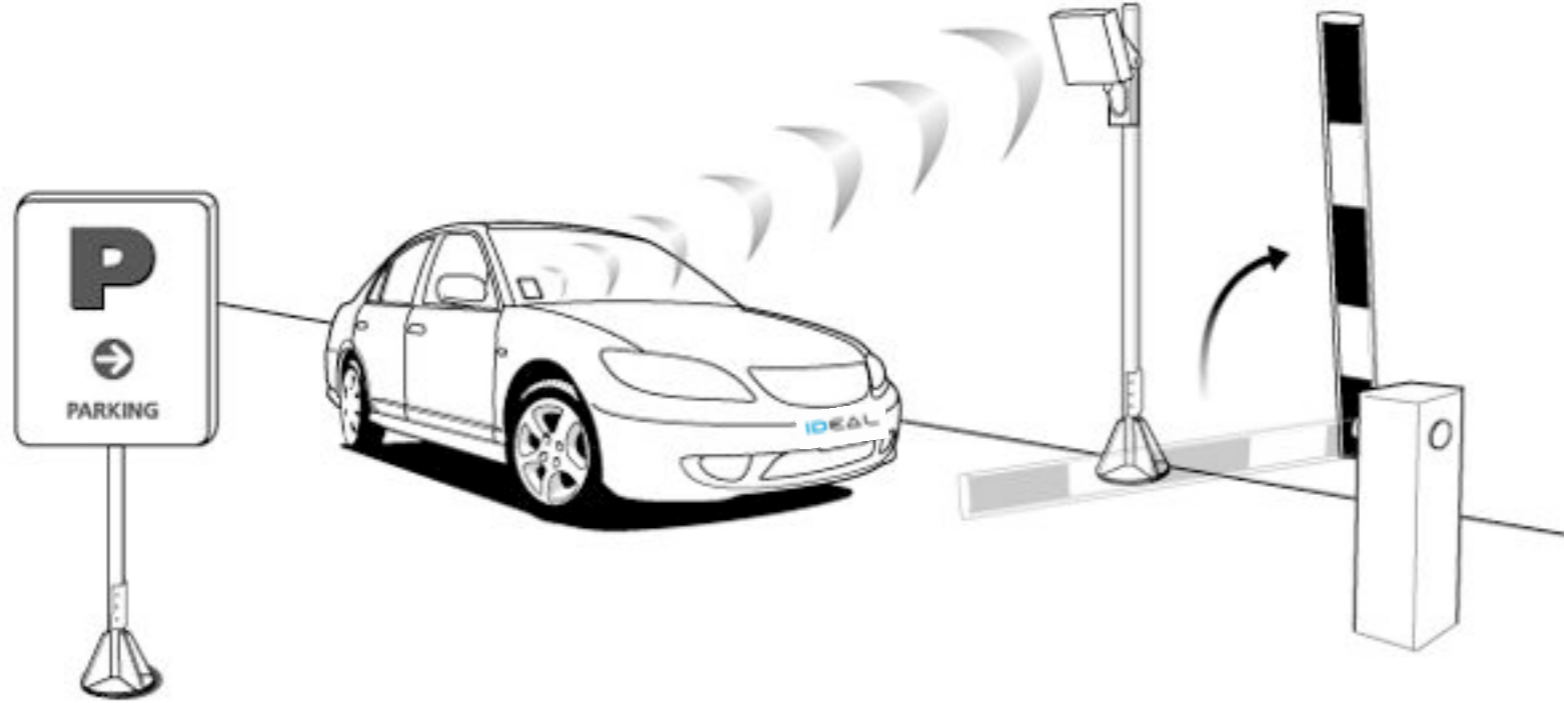

The logo consists of a blue lowercase 'i' with three curved lines above it representing signal waves. To the right of the 'i' are the letters 'D', 'E', 'A', and 'L' in a bold, grey, sans-serif font.

IDEAL

OGS SISTEMI

SİSTEMİN ÇALIŞMA ŞEKLİ

SİSTEMİN ÇALIŞMA ŞEKLİ

SİSTEMİN ÇALIŞMA ŞEKLİ

TEKNİK ÖZELLİKLER

UZUN MESAFE OKUYUCU (OGS)

Okuma Mesafesi	1-30M.
Okuma Açısı	60 Derece
Çalışma Frekansı	433 MHz
Haberleşme	Wiegand26\Wiegand34\RS485
Çalışma Voltajı	+9 ~ +18V DC
Çalışma Sıcaklığı	-40~80 C derece
Koruma Sınıfı	IP65
Boyutlar	240*300*65(mm)
Ağırlık	4KG
Okuma Süre Aralığı Ayarı	1-20 sn.
Kalite Belgeleri	CE, FCC, RoHS, EMC