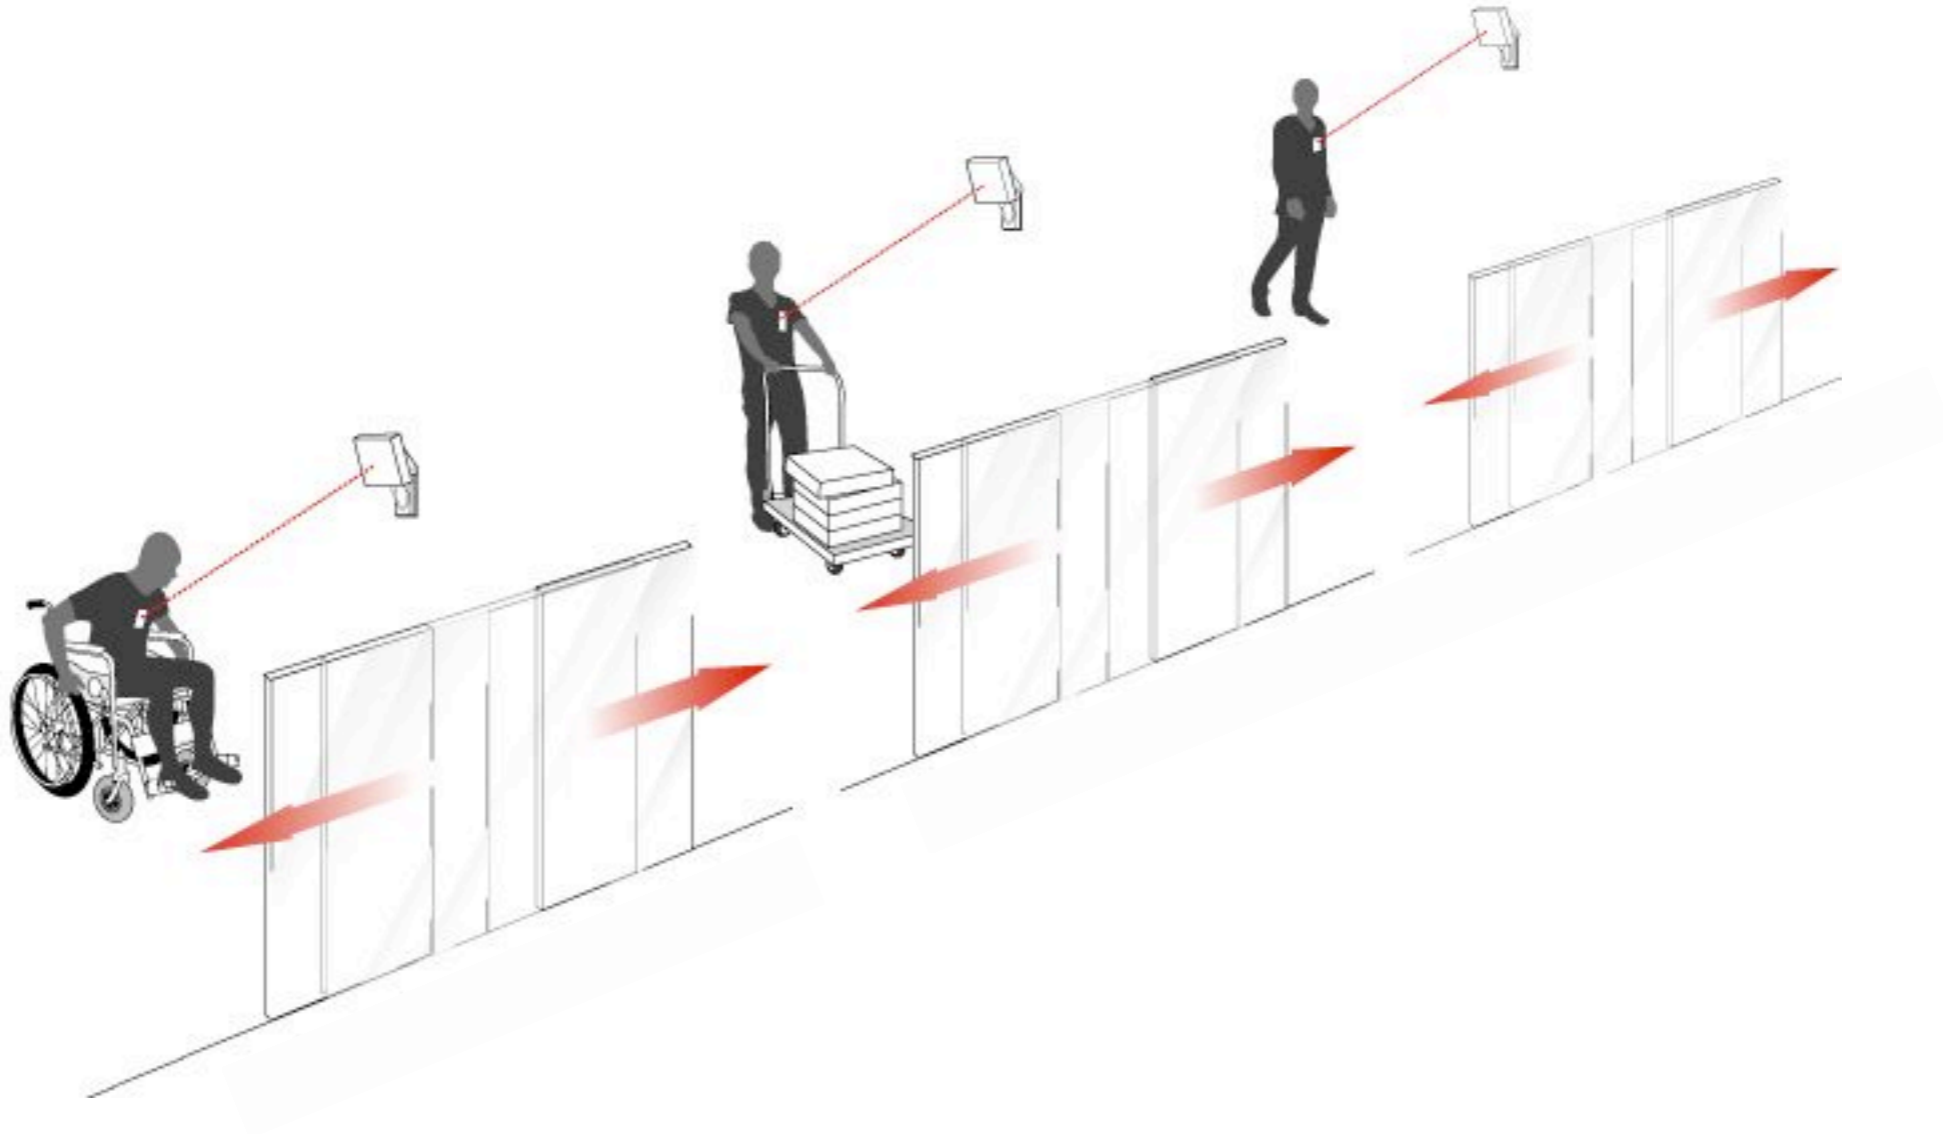

The logo consists of a blue lowercase 'i' with three curved lines above it representing signal waves. To the right of the 'i' are the letters 'D', 'E', 'A', and 'L' in a bold, grey, sans-serif font.

IDEAL

OGS SISTEMI

SİSTEMİN ÇALIŞMA ŞEKLİ

SİSTEMİN ÇALIŞMA ŞEKLİ

SİSTEMİN ÇALIŞMA ŞEKLİ

TEKNİK ÖZELLİKLER

UZUN MESAFE OKUYUCU (OGS)

Okuma Mesafesi	1-30M.
Okuma Açısı	60 Derece
Çalışma Frekansı	433 MHz
Haberleşme	Wiegand26\Wiegand34\RS485
Çalışma Voltajı	+9 ~ +18V DC
Çalışma Sıcaklığı	-40~80 C derece
Koruma Sınıfı	IP65
Boyutlar	240*300*65(mm)
Ağırlık	4KG
Okuma Süre Aralığı Ayarı	1-20 sn.
Kalite Belgeleri	CE, FCC, RoHS, EMC

60°

80°

OGS KART (TAG)

Okuma Mesafesi	1-30M.
Okuma Açısı	80 Derece
Çalışma Frekansı	433 MHz
Çalışma Voltajı	2.5 ~ +3.6V DC
Statik Akım	12uA
Güç Sarfıyatı	≤3miliwatt
Pil	2032/3V 2 adet düğme pil
Boyutlar	58*45*6(mm)