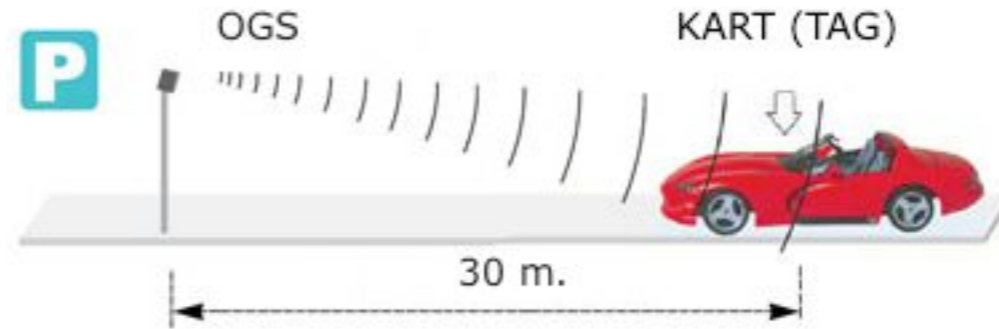

60°

80°

OGS KART (TAG)

Okuma Mesafesi	1-30M.
Okuma Açısı	80 Derece
Çalışma Frekansı	433 MHz
Çalışma Voltajı	2.5 ~ +3.6V DC
Statik Akım	12uA
Güç Sarfıyatı	≤3miliwatt
Pil	2032/3V 2 adet düğme pil
Boyutlar	58*45*6(mm)