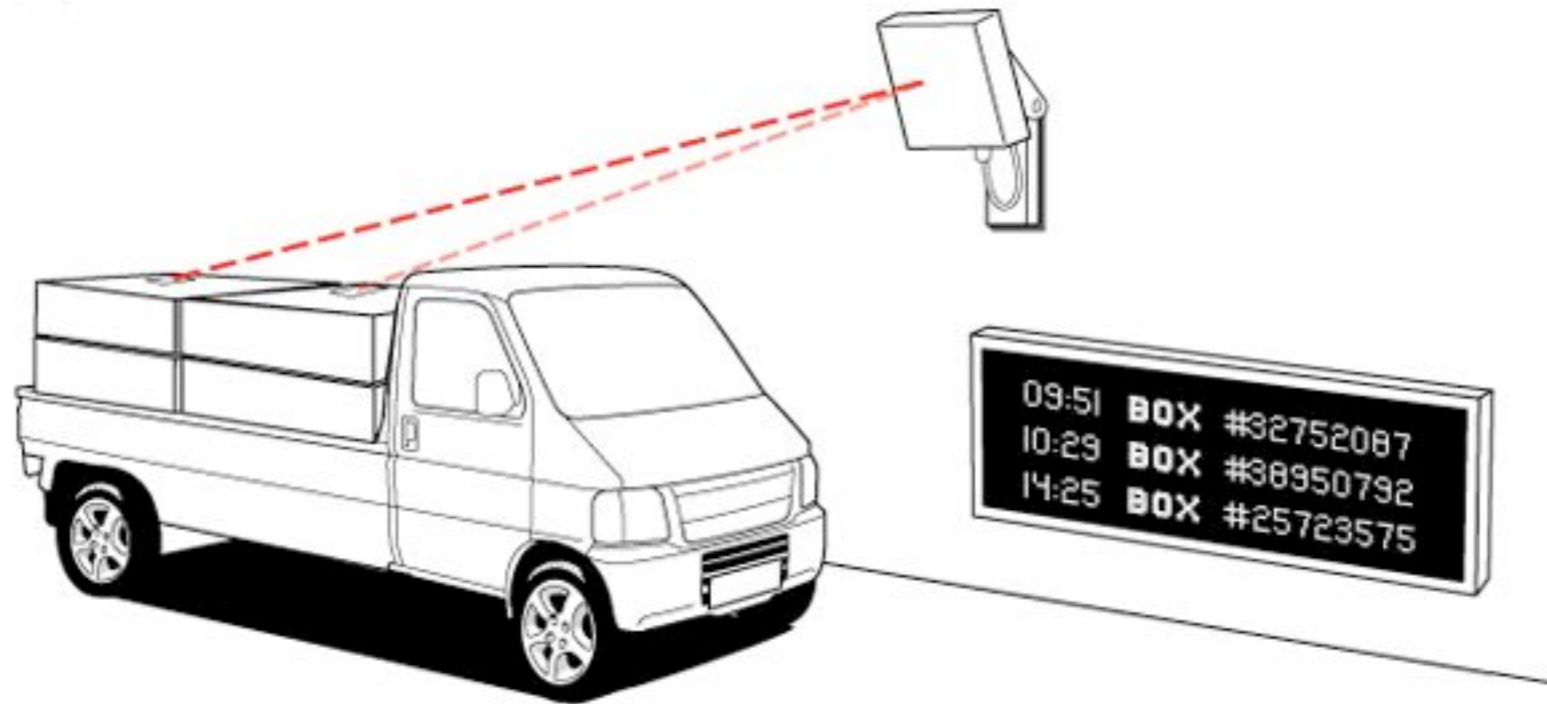

The logo consists of a blue lowercase 'i' with three curved lines above it representing signal waves. To the right of the 'i' are the letters 'D', 'E', 'A', and 'L' in a bold, grey, sans-serif font.

IDEAL

OGS SISTEMI

SİSTEMİN ÇALIŞMA ŞEKLİ

SİSTEMİN ÇALIŞMA ŞEKLİ

SİSTEMİN ÇALIŞMA ŞEKLİ

TEKNİK ÖZELLİKLER

UZUN MESAFE OKUYUCU (OGS)

Okuma Mesafesi	1-30M.
Okuma Açısı	60 Derece
Çalışma Frekansı	433 MHz
Haberleşme	Wiegand26\Wiegand34\RS485
Çalışma Voltajı	+9 ~ +18V DC
Çalışma Sıcaklığı	-40~80 C derece
Koruma Sınıfı	IP65
Boyutlar	240*300*65(mm)
Ağırlık	4KG
Okuma Süre Aralığı Ayarı	1-20 sn.
Kalite Belgeleri	CE, FCC, RoHS, EMC

60°

80°

OGS KART (TAG)

Okuma Mesafesi	1-30M.
Okuma Açısı	80 Derece
Çalışma Frekansı	433 MHz
Çalışma Voltajı	2.5 ~ +3.6V DC
Statik Akım	12uA
Güç Sarfıyatı	≤3miliwatt
Pil	2032/3V 2 adet düğme pil
Boyutlar	58*45*6(mm)