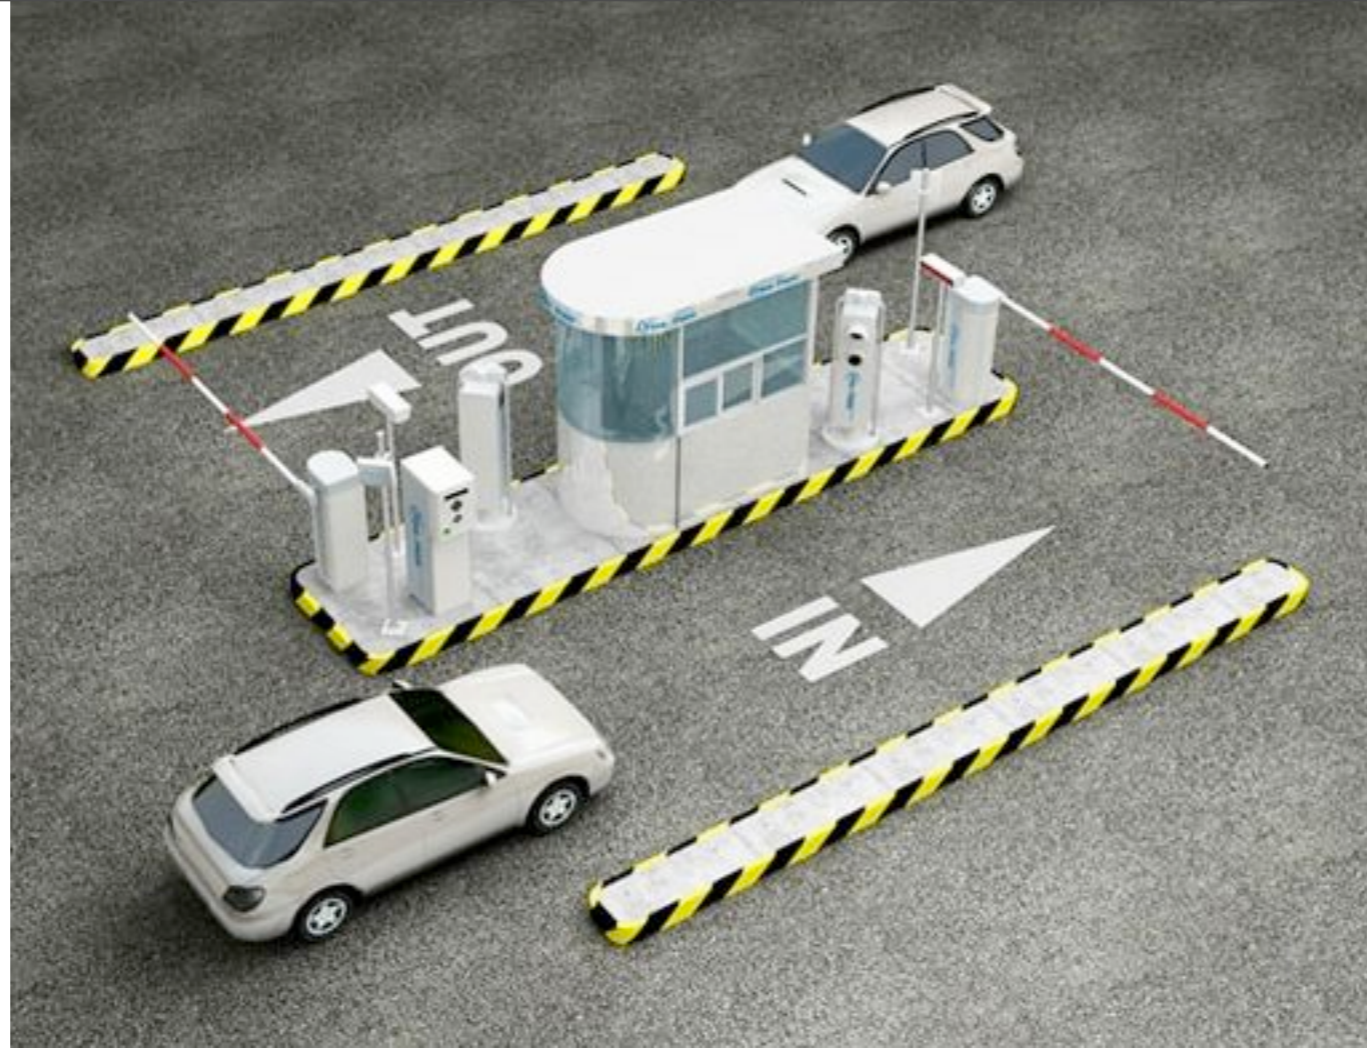

The logo consists of a blue lowercase 'i' with three curved lines above it representing signal waves. To the right of the 'i' are the letters 'D', 'E', 'A', and 'L' in a bold, grey, sans-serif font.

IDEAL

OGS SISTEMI

SİSTEMİN ÇALIŞMA ŞEKLİ

SİSTEMİN ÇALIŞMA ŞEKLİ

SİSTEMİN ÇALIŞMA ŞEKLİ

TEKNİK ÖZELLİKLER

UZUN MESAFE OKUYUCU (OGS)

Okuma Mesafesi	1-30M.
Okuma Açısı	60 Derece
Çalışma Frekansı	433 MHz
Haberleşme	Wiegand26\Wiegand34\RS485
Çalışma Voltajı	+9 ~ +18V DC
Çalışma Sıcaklığı	-40~80 C derece
Koruma Sınıfı	IP65
Boyutlar	240*300*65(mm)
Ağırlık	4KG
Okuma Süre Aralığı Ayarı	1-20 sn.
Kalite Belgeleri	CE, FCC, RoHS, EMC

60°

80°

OGS KART (TAG)

Okuma Mesafesi	1-30M.
Okuma Açısı	80 Derece
Çalışma Frekansı	433 MHz
Çalışma Voltajı	2.5 ~ +3.6V DC
Statik Akım	12uA
Güç Sarfıyatı	≤3miliwatt
Pil	2032/3V 2 adet düğme pil
Boyutlar	58*45*6(mm)